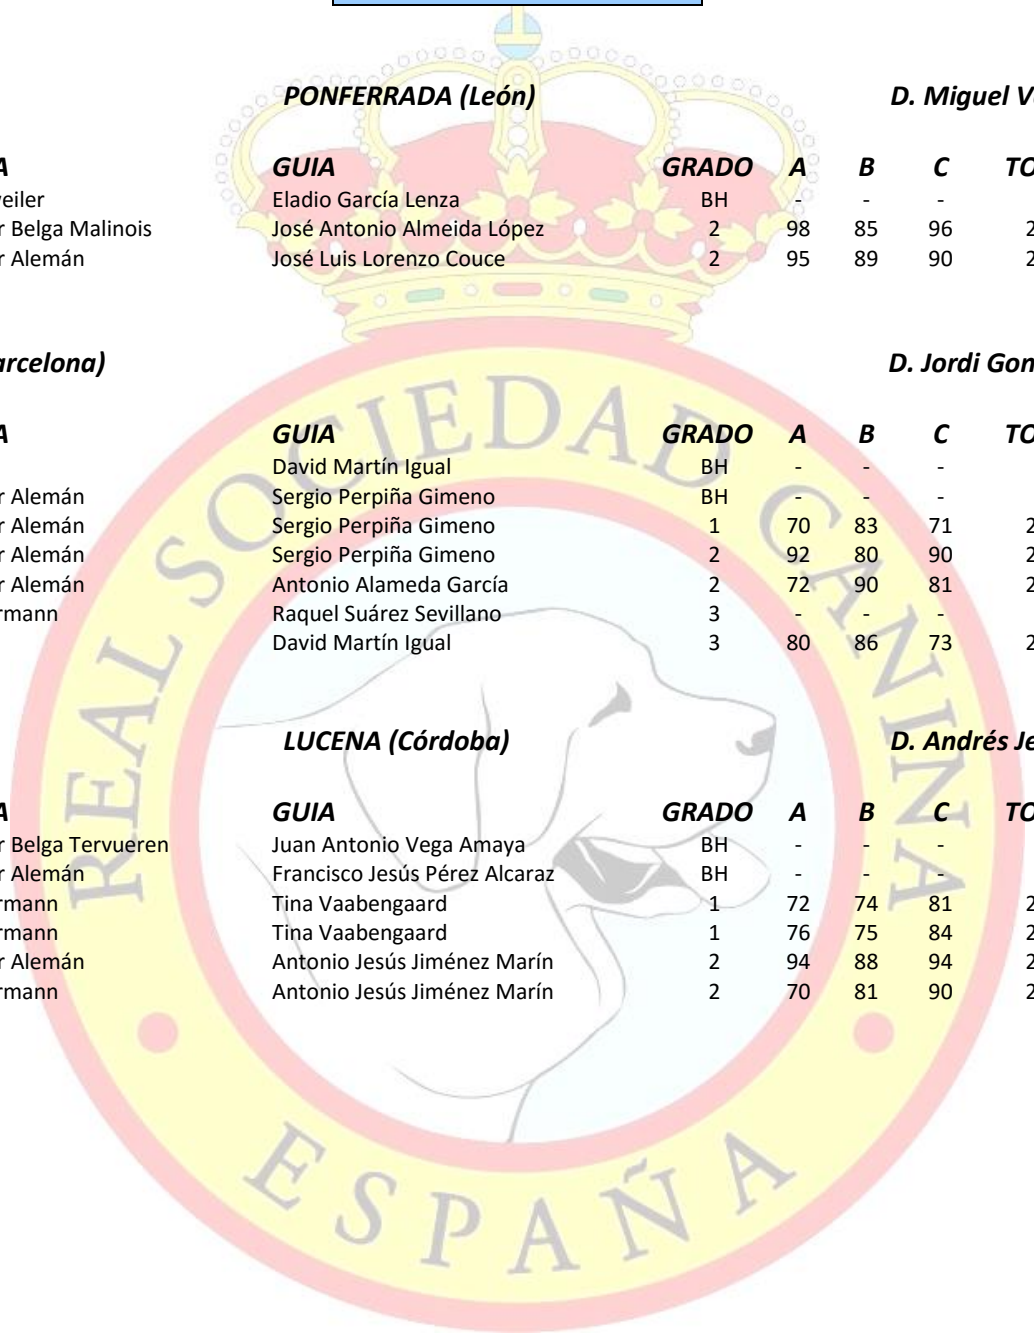

D. Miguel Velasco Criado

GRUPO DE TRABAJO C.E.C. GAVA (Barcelona)

NOMBRE PERRO	RAZA
Abril	Boxer
Bonita v. d. Hochstiftstrabe	Pastor Alemán
Bonita v. d. Hochstiftstrabe	Pastor Alemán
Ashlan de Maranblick	Pastor Alemán
Blood v. d. Hochstiftstrabe	Pastor Alemán
Jaguar de Amiluc	Dobermann
Jumbo de Silve-Can	Boxer

GUIA	GRADO	A	B	C	TOTAL	CALIFICACION
David Martín Igual	BH	-	-	-	-	APTO
Sergio Perpiña Gimeno	BH	-	-	-	-	APTO
Sergio Perpiña Gimeno	1	70	83	71	224	Suficiente
Sergio Perpiña Gimeno	2	92	80	90	262	Bueno
Antonio Alameda García	2	72	90	81	243	Bueno
Raquel Suárez Sevillano	3	-	-	-	-	Descalificado
David Martín Igual	3	80	86	73	239	Suficiente

D. Jordi González i Bueno

GRUPO DE TRABAJO CAMPOARAS

NOMBRE PERRO	RAZA
More than Trouble z Kovarny	Pastor Belga Tervueren
Gundo Leomegy	Pastor Alemán
Niki de Gipeuca	Dobermann
Lucus Augusti Jason	Dobermann
Cratos Marina de los Molinos	Pastor Alemán
Kronos's del Valle de las Aguilas	Dobermann

LUCENA (Córdoba)

GUIA	GRADO	A	B	C	TOTAL	CALIFICACION
Juan Antonio Vega Amaya	BH	-	-	-	-	APTO
Francisco Jesús Pérez Alcaraz	BH	-	-	-	-	APTO
Tina Vaabengaard	1	72	74	81	227	Suficiente
Tina Vaabengaard	1	76	75	84	235	Suficiente
Antonio Jesús Jiménez Marín	2	94	88	94	276	Muy Bueno
Antonio Jesús Jiménez Marín	2	70	81	90	241	Bueno

D. Andrés Jesús Sánchez Borrallo